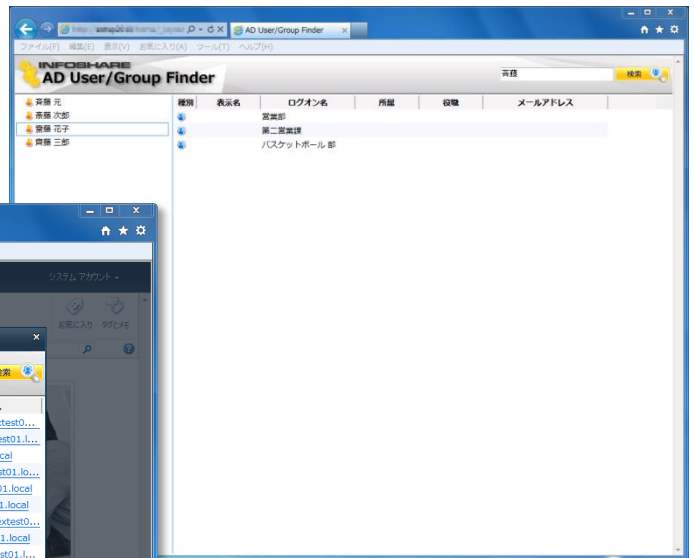

AD ユーザー/グループ ファインダー

SharePoint を運用していて、

- ・このセキュリティグループにだれが所属しているのか知りたい
- ・このユーザーがどのセキュリティグループに所属しているのか知りたい

と思った事はないでしょうか？

このツールはそうした要望を非常に簡単かつ高速に実現するツールです

Webパーツ

ユーザー/グループ ファインダー

ユーザー・グループを検索...

ユーザーまたは、グループを検索します。

フルウィンドウ表示での活用（人の難読文字（斎藤）での検索結果画面）

ダイアログフレームワークでの結果表示（グループの検索結果画面）

製品特徴

- ① 数万単位のユーザーにも対応した高速アクセス
- ② 斎藤と齊藤が同時検索できる！難読文字対応
- ③ 別サイトとしてもWebパーツとしても活用可能

お問い合わせ先

E-mail: info@infoshare.co.jp
TEL: 042-319-6123