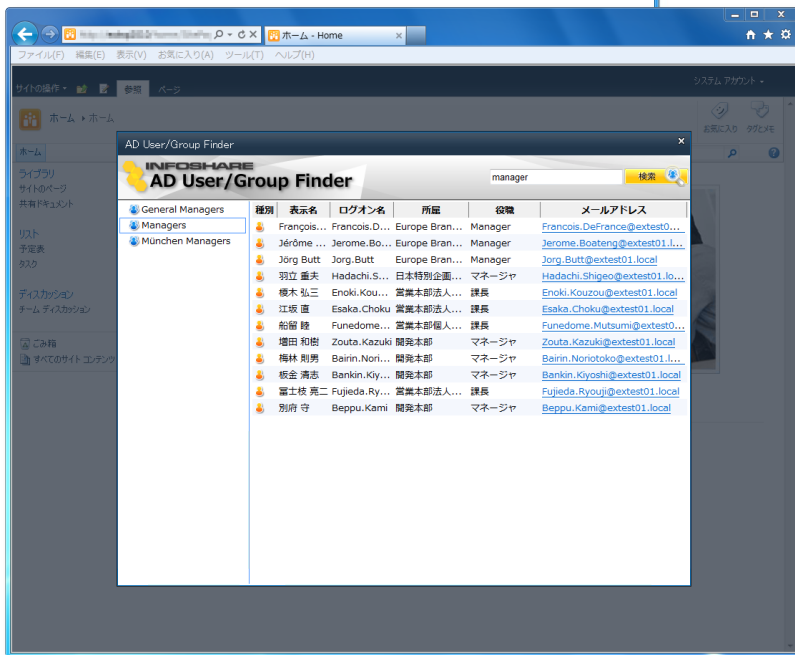

AD ユーザー/グループ ファインダー

SharePoint を運用していて、

- ・このセキュリティグループにだれが所属しているのか知りたい
- ・このユーザーがどのセキュリティグループに所属しているのか知りたい

と思った事はないでしょうか？

このツールはそうした要望を非常に簡単かつ高速に実現するツールです

Webパーツ

ユーザー/グループ ファインダー

ユーザー・グループを検索...

ユーザーまたは、グループを検索します。

フルウィンドウ表示での活用（人の難読文字（斎藤）での検索結果画面）

ダイアログフレームワークでの結果表示（グループの検索結果画面）

製品特徴

- ① 数万単位のユーザーにも対応した高速アクセス
- ② 斎藤と齊藤が同時検索できる！難読文字対応
- ③ 別サイトとしてもWebパーツとしても活用可能

お問い合わせ先

E-mail: info@infoshare.co.jp
TEL: 042-319-6123